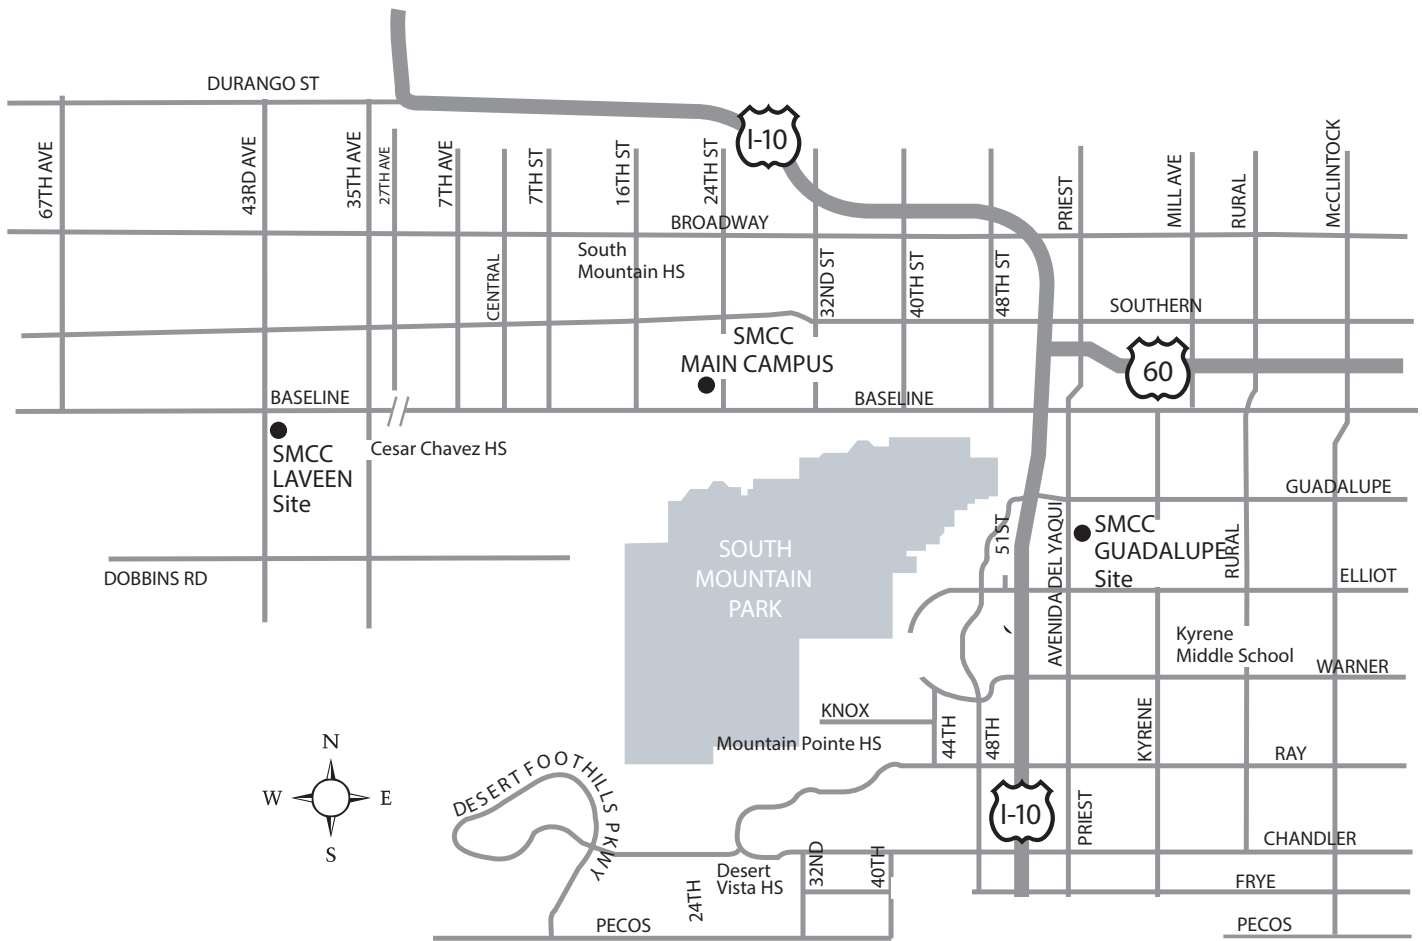

AREA MAP

7050 S. 24th Street • Phoenix, AZ 85042

LAVEEN

SMCC Laveen Site
 Legacy Traditional School
 7900 S 43rd Avenue
 Laveen, AZ 85339
 602.243.8217

SOUTH MOUNTAIN

SMCC Main Campus
 7050 S. 24th Street
 Phoenix, AZ 85042
 602-243-8000
 Se habla español

GUADALUPE

SMCC Guadalupe Site
 9233 S. Avenida del Yaqui
 Guadalupe, AZ 85283
 602-243-8217
 Se habla español